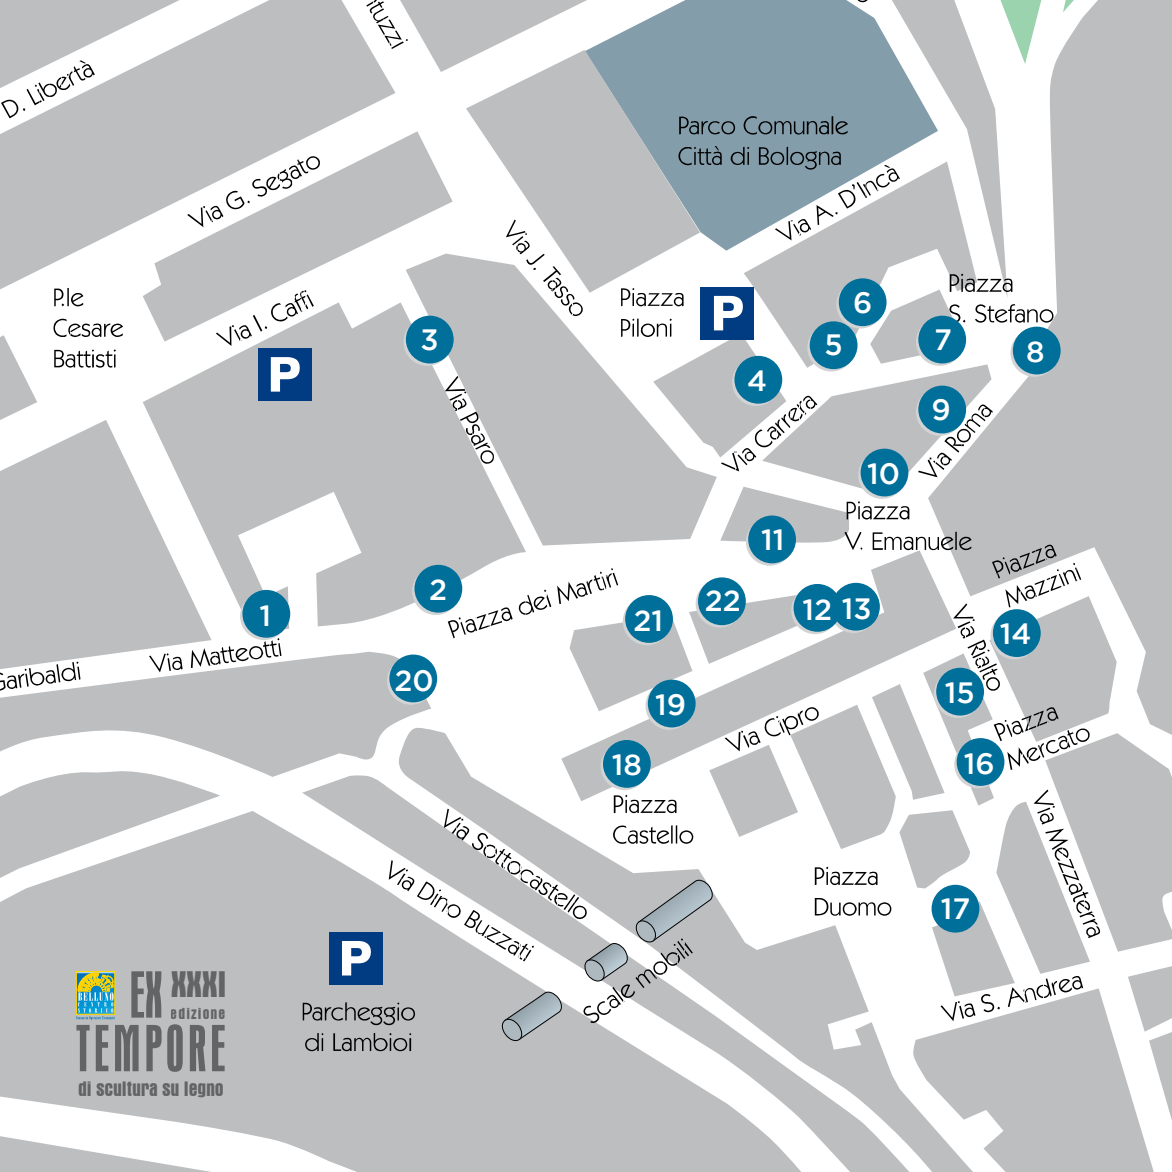

GLI SCULTORI E I LUOGHI

16	Sara Andrich Sedico-BL	13	Roberto Merotto Falzè di Piave-TV
15	Raul Barattin S. Martino di Chies d'Alpago-BL	14	Mirko Mitterpergher Nogaredo-TN
11	Barry Bona Tambre-BL	17	Lionello Nardon Cembra-TN
1	Marco Busarello Castello Tesino-TN	2	Alessandro Pagnoni Gussago-BS
20	Giulio Valerio Cerbella Magione-PG	8	Aldo Pallaro Piombino Dese-PD
10	Nicola Cozzio Spiazzo-TN	3	Ivo Piazza Ortisei-BZ
12	Manuel De Francesch Puos d'Alpago-BL	4	Giacomo Scandolo Cordignano-TV
5	Inma Garcia Arribas Denno-TN	9	Leonardo Tramontin Belluno
7	Arianna Gasperina Valvasone Arzene-PN	19	Toni Venzo Pove del Grappa-VI
21	Luca Lisot S. Giustina-BL	6	Paolo Vivian Palù del Fersina-TN
22	MaxSolinas Cison di Valmarino-TV	18	Matteo Zeni Mezzano-TN